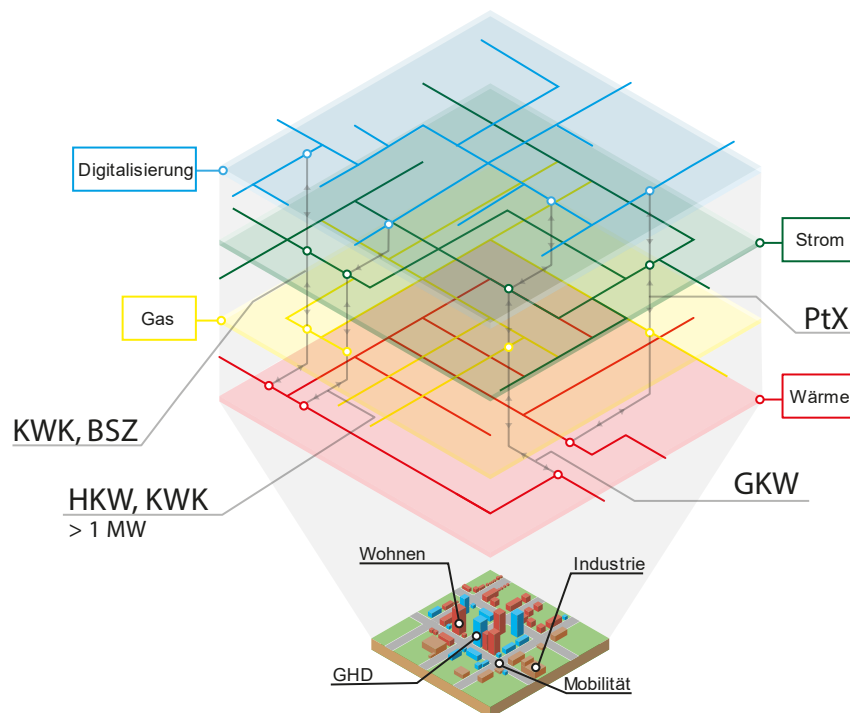

# Kommunale Energieversorgung der Zukunft – Integrierte Energie-Systembetrachtung und -Planung

beim Gas- und Wärme-Institut Essen e. V.  
am 17. August 2022, 10:00 Uhr – 12:30 Uhr